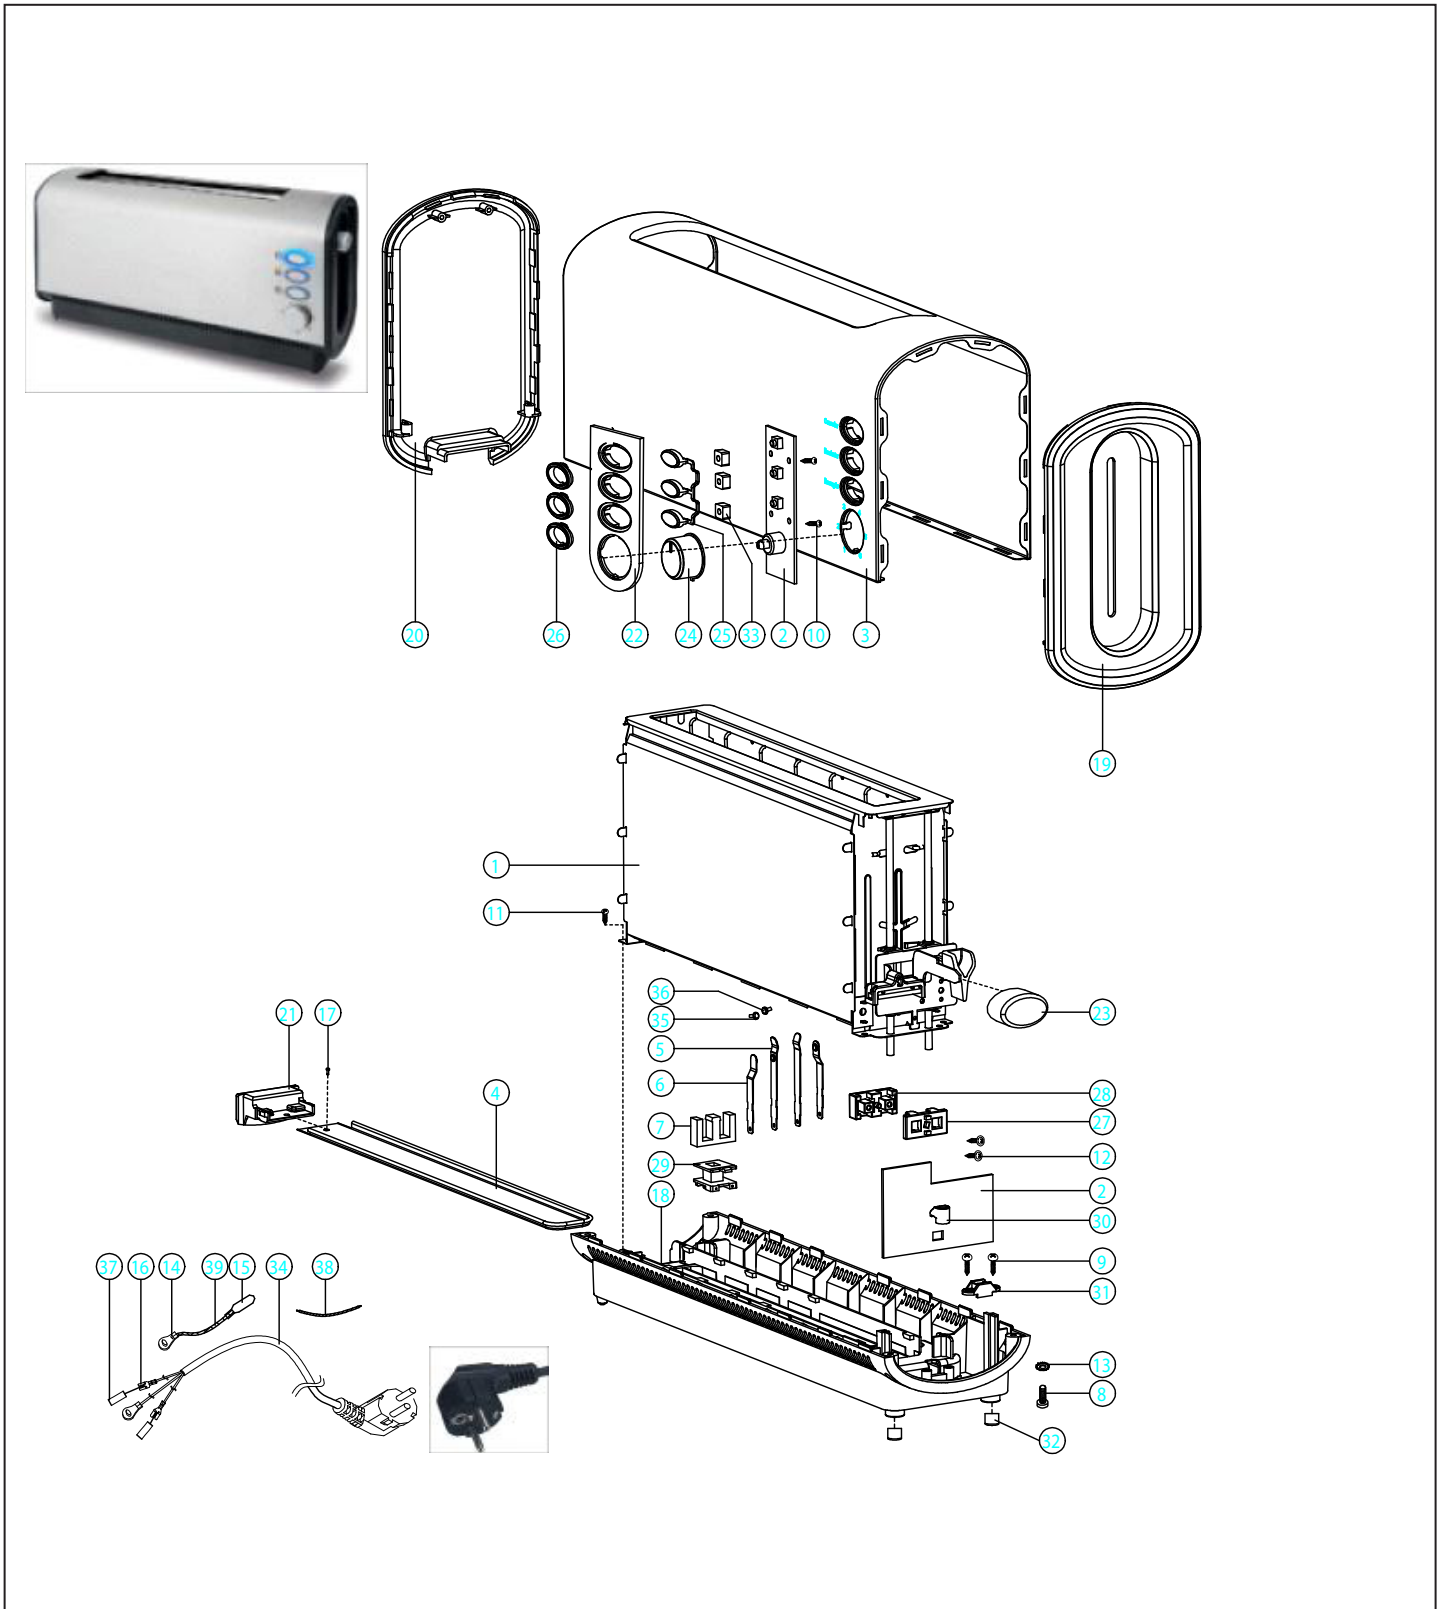

taurus

TOS.TAU.PLANET LEGEND VERII
(KS-2120)
Codigo; 960997000
5MC

Electrodomésticos TAURUS
Servicio Post-Venta

Tostador Planet Legend (Ver II)

taurus

TOS.TAU.PLANET LEGEND VERII
(KS-2120)
Codigo; 960997000
5MC

Explosionado

taurus

TOS.TAU.PLANET LEGEND VERII
(KS-2120)
Codigo; 960997000
5MC

Códigos

079923000

079926000

079928000

079934000

079937000

087664000

087665000

087671000

087672000

087673000

TOS.TAU.PLANET LEGEND VERII
(KS-2120)
Codigo: 960997000
5MC

Códigos

Nº	CÓDIGO	DESCRIPCIÓN	UNID.
23 - 24	079923000	MANDOS PLANET DUPLO LEGEND (9GZ)	1
2 - 33	079926000	CIRCUITO PLANET LEGEND 5MC	1
16 - 34 -37	079928000	CONEXIÓN RED PLANET DUPLO LEGEND (9GZ)	1
3-19-20-22-25-26	079934000	CUERPO PLANET LEGEND VERII (9GZ)	1
4 - 17 - 21	079937000	BANDEJA RECOG. PLANET LEGEND VERII (9GZ)	1
31	087664000	BRIDA CONEXIÓN PLANET LEGEND Ver II 5MC	1
32	087665000	TAQUILLO PIE PLANET LEGEND Ver II 5MC	1
1	087671000	C.RESISTENCIA PLANET LEGEND (VER II) 5MC	1
18	087672000	BASE PLANET LEGEND (VER II) 5MC	1
2-5-6-7-27-28-29	087673000	CIRCUITO GARGADOR PLANET LEGEND 5MC	1