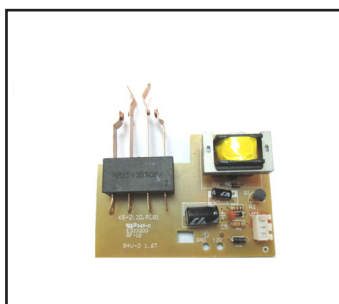

taurus

TOS.TAU.PLANET LEGEND VERII
(KS-2120)
Codigo; 960997000
5MC

Electrodomésticos TAURUS
Servicio Post-Venta

Tostador Planet Legend (Ver II)

taurus

TOS.TAU.PLANET LEGEND VERII
(KS-2120)
Codigo; 960997000
5MC

Explosionado

taurus

TOS.TAU.PLANET LEGEND VERII
(KS-2120)
Codigo; 960997000
5MC

Códigos

079923000

079926000

079928000

079934000

079937000

087664000

087665000

087671000

087672000

087673000

TOS.TAU.PLANET LEGEND VERII
(KS-2120)
Codigo: 960997000
5MC

Códigos

Nº	CÓDIGO	DESCRIPCIÓN	UNID.
23 - 24	079923000	MANDOS PLANET DUPLO LEGEND (9GZ)	1
2 - 33	079926000	CIRCUITO PLANET LEGEND 5MC	1
16 - 34 -37	079928000	CONEXIÓN RED PLANET DUPLO LEGEND (9GZ)	1
3-19-20-22-25-26	079934000	CUERPO PLANET LEGEND VERII (9GZ)	1
4 - 17 - 21	079937000	BANDEJA RECOG. PLANET LEGEND VERII (9GZ)	1
31	087664000	BRIDA CONEXIÓN PLANET LEGEND Ver II 5MC	1
32	087665000	TAQUILLO PIE PLANET LEGEND Ver II 5MC	1
1	087671000	C.RESISTENCIA PLANET LEGEND (VER II) 5MC	1
18	087672000	BASE PLANET LEGEND (VER II) 5MC	1
2-5-6-7-27-28-29	087673000	CIRCUITO GARGADOR PLANET LEGEND 5MC	1